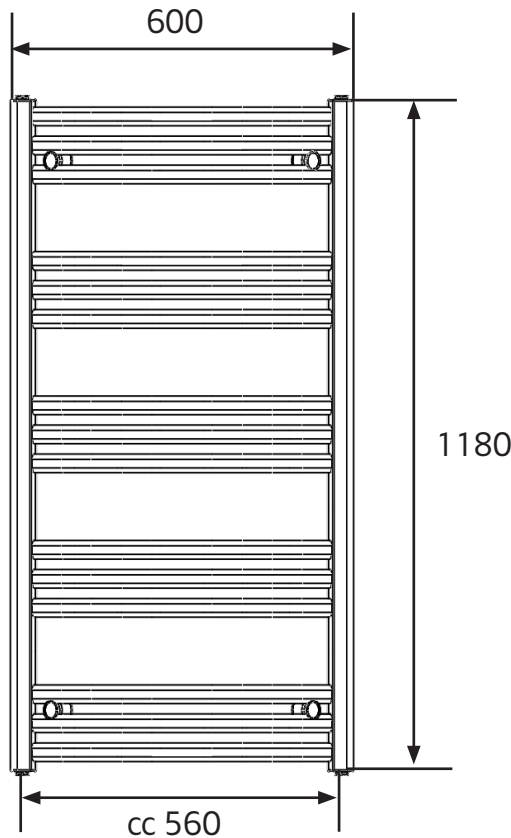

Hafa[®]

ELLIPS

1509928/1509929

SE: Borra aldrig håll i väggen utan att först ha kontrollerat måtten på det aktuella exemplaret.

NO: Bor aldri hull i veggen uten å først kontrollere dimensjonene av den nåværende element.

DK: Bor aldrig huller i væggen uden først at kontrollere dimensionerne af den nuværende vare.

FI: Ennen poraamista-tarkistathan reikien mittasuhteet tuotteestasi.

GB: Before drilling any holes to the wall always check the position for the fixtures for the product itself.