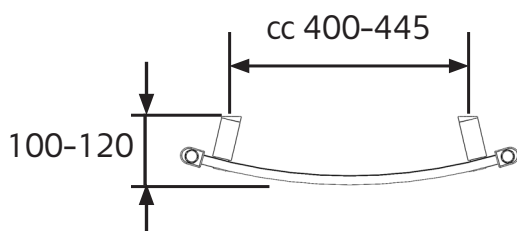

Hafa[®]

ELLIPS

1509928/1509929

SE: Borra aldrig håll i väggen utan att först ha kontrollerat måtten på det aktuella exemplaret.

NO: Bor aldri hull i veggen uten å først kontrollere dimensjonene av den nåværende element.

DK: Bor aldrig huller i væggen uden først at kontrollere dimensionerne af den nuværende vare.

FI: Ennen poraamista-tarkistathan reikien mittasuhteet tuotteestasi.

GB: Before drilling any holes to the wall always check the position for the fixtures for the product itself.