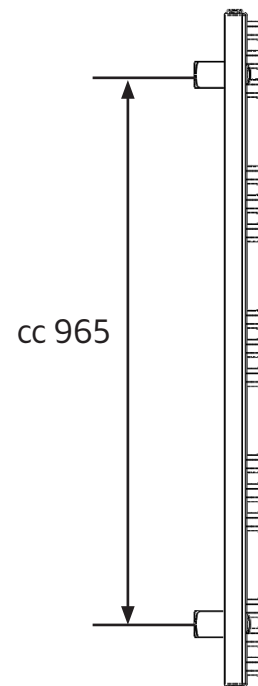

Hafa[®]

ELLIPS

1509928/1509929

SE: Borra aldrig håll i väggen utan att först ha kontrollerat måtten på det aktuella exemplaret.

NO: Bor aldri hull i veggen uten å først kontrollere dimensjonene av den nåværende element.

DK: Bor aldrig huller i væggen uden først at kontrollere dimensionerne af den nuværende vare.

FI: Ennen poraamista-tarkistathan reikien mittasuhteet tuotteestasi.

GB: Before drilling any holes to the wall always check the position for the fixtures for the product itself.